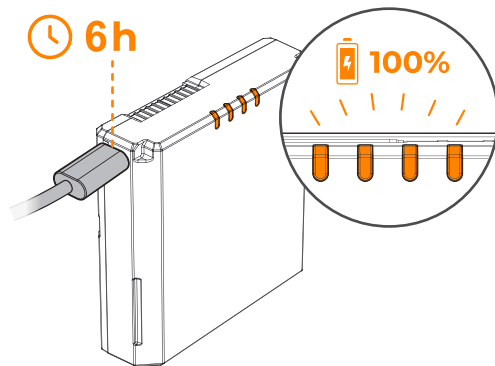

Standby mode after inactivity over 30 minutes

Tap the button to stay active.

Camera Housing

DE	Kameragehäuse
ES	Carcasa de la cámara
IT	Alloggiamento fotocamera
FR	Boitier de caméra
NL	Camerabehuizing
ZHT	安裝防水盒
ZHS	安裝防水盒
JA	カメラのハウジング
KO	카메라 하우징

Charge before use.

6h

1

2

3

4

5

6