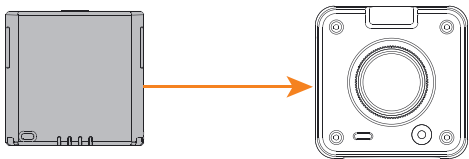

BCC5000

Quick Guide
Kurzanleitung
Guía rápida
Guide rapide
Guida rapida
Snel start gids
快速指南
快速指南
クイックガイド
속성 가이드

brinno
brilliant innovation

301-MU0052-01

In the box

Charge before use.

🕒 6h

Operating Camera