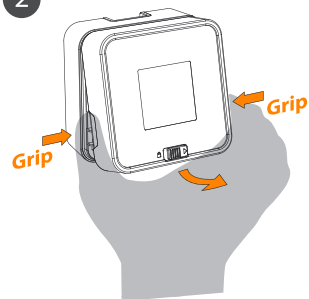

Operating Camera

DE	Kamera bedienen
ES	Uso de la cámara
IT	Fotocamera in funzione
FR	Utilisation de la caméra
NL	Camera bedienen
ZHT	操作相機
ZHS	操作相机
JA	カメラの操作
KO	카메라 조작하기

1

2

3

4

5