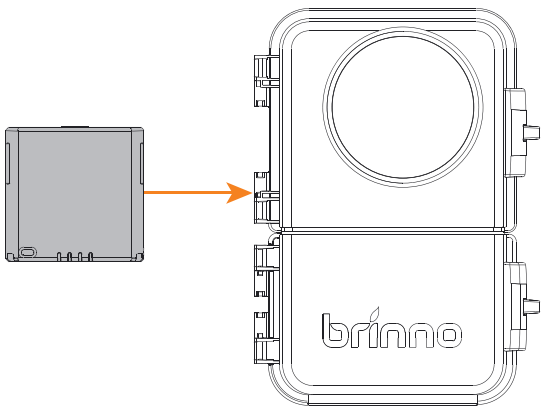

BCC5000

Quick Guide
Kurzanleitung
Guía rápida
Guide rapide
Guida rapida
Snel start gids
快速指南
快速指南
クイックガイド
속성 가이드

brinno
brilliant innovation

301-MU0052-01

In the box

Charge before use.

🕒 6h

Operating Camera

Standby mode after inactivity over 30 minutes

Tap the button to stay active.

Camera Housing

DE	Kameragehäuse
ES	Carcasa de la cámara
IT	Alloggiamento fotocamera
FR	Boitier de caméra
NL	Camerabehuizing
ZHT	安裝防水盒
ZHS	安裝防水盒
JA	カメラのハウジング
KO	카메라 하우징