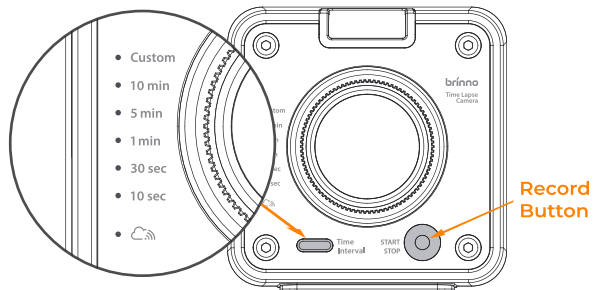

Standby mode after inactivity over 30 minutes

Tap the button to stay active.

Camera Housing

DE	Kameragehäuse
ES	Carcasa de la cámara
IT	Alloggiamento fotocamera
FR	Boitier de caméra
NL	Camerabehuizing
ZHT	安裝防水盒
ZHS	安裝防水盒
JA	カメラのハウジング
KO	카메라 하우징