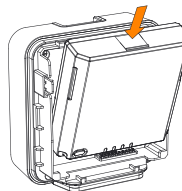

Operating Camera

DE	Kamera bedienen
ES	Uso de la cámara
IT	Fotocamera in funzione
FR	Utilisation de la caméra
NL	Camera bedienen
ZHT	操作相機
ZHS	操作相机
JA	カメラの操作
KO	카메라 조작하기

1

2

3

4

5