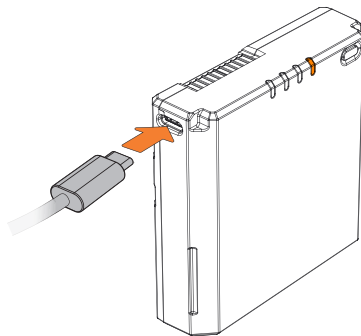

BCC5000

Quick Guide
Kurzanleitung
Guía rápida
Guide rapide
Guida rapida
Snel start gids
快速指南
快速指南
クイックガイド
속성 가이드

brinno
brilliant innovation

301-MU0052-01

In the box

Charge before use.

🕒 6h

Operating Camera

Standby mode after inactivity over 30 minutes

Tap the button to stay active.

Camera Housing

DE	Kameragehäuse
ES	Carcasa de la cámara
IT	Alloggiamento fotocamera
FR	Boitier de caméra
NL	Camerabehuizing
ZHT	安裝防水盒
ZHS	安裝防水盒
JA	カメラのハウジング
KO	카메라 하우징