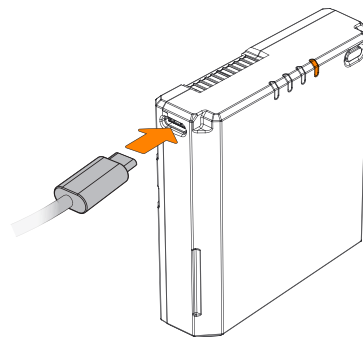

Standby mode after inactivity over 30 minutes

Tap the button to stay active.

Camera Housing

DE	Kameragehäuse
ES	Carcasa de la cámara
IT	Alloggiamento fotocamera
FR	Boitier de caméra
NL	Camerabehuizing
ZHT	安裝防水盒
ZHS	安裝防水盒
JA	カメラのハウジング
KO	카메라 하우징

Charge before use.

6h

1

2

3

4

5

6