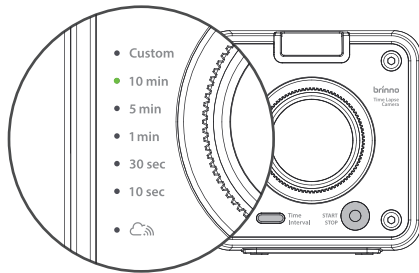

DE	Kamera bedienen
ES	Uso de la cámara
IT	Fotocamera in funzione
FR	Utilisation de la caméra
NL	Camera bedienen
ZHT	操作相機
ZHS	操作相机
JA	カメラの操作
KO	카메라 조작하기

1

2

3

4

5

6

7

Standby mode after inactivity over 30 minutes

Tap the button to stay active.

Camera Housing

DE	Kameragehäuse
ES	Carcasa de la cámara
IT	Alloggiamento fotocamera
FR	Boitier de caméra
NL	Camerabehuizing
ZHT	安裝防水盒
ZHS	安裝防水盒
JA	カメラのハウジング
KO	카메라 하우징