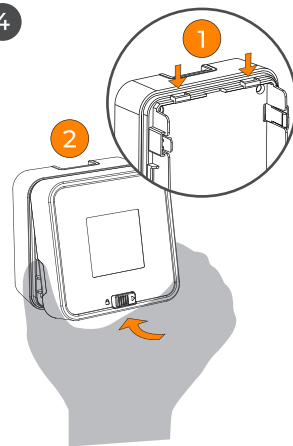

Operating Camera

DE	Kamera bedienen
ES	Uso de la cámara
IT	Fotocamera in funzione
FR	Utilisation de la caméra
NL	Camera bedienen
ZHT	操作相機
ZHS	操作相机
JA	カメラの操作
KO	카메라 조작하기

1

2

3

4

5